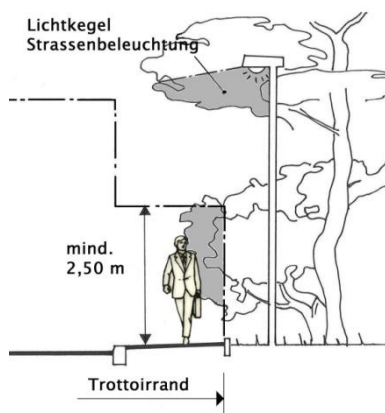

Wappen „Luterbach“

EINWOHNERGEMEINDE LUTERBACH

Aufforderung zum Rückschnitt von Bäumen, Sträuchern und Hecken entlang von Strassen und Trottoirs

Die Baukommission bittet alle Grundstückbesitzer/-innen zu überprüfen, ob ihre Bepflanzungen den gesetzlichen Vorgaben gemäss den Abbildungen entsprechen.

Bepflanzung entlang Trottoirs

Bepflanzung entlang Strasse

Diese Vorgaben sind das ganze Jahr einzuhalten. Entspricht der jetzige Stand nicht diesen Bestimmungen, sind die Bepflanzungen **bis Ende August zurückzuschneiden**. Andernfalls wird die Baukommission die Arbeiten unter Kostenfolge für die Grundstückbesitzer/-innen von Fachkräften ausführen lassen. Nähere Informationen unter www.luterbach.ch.