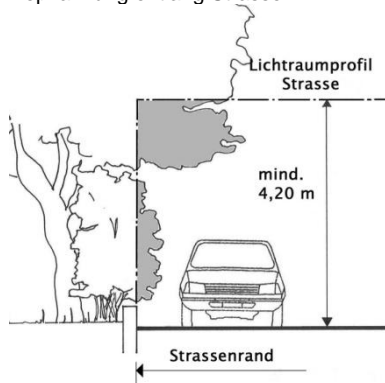

Wappen „Luterbach“

EINWOHNERGEMEINDE LUTERBACH

Aufforderung zum Rückschnitt von Bäumen, Sträuchern und Hecken entlang von Strassen und Trottoirs

Die Baukommission bittet alle Grundstückbesitzer/-innen zu überprüfen, ob ihre Bepflanzungen den gesetzlichen Vorgaben gemäss den Abbildungen entsprechen.

Bepflanzung entlang Trottoirs

Bepflanzung entlang Strasse

Diese Vorgaben sind das ganze Jahr einzuhalten. Entspricht der jetzige Stand nicht diesen Bestimmungen, sind die Bepflanzungen **bis Ende August zurückzuschneiden**. Andernfalls wird die Baukommission die Arbeiten unter Kostenfolge für die Grundstückbesitzer/-innen von Fachkräften ausführen lassen. Nähere Informationen unter www.luterbach.ch.