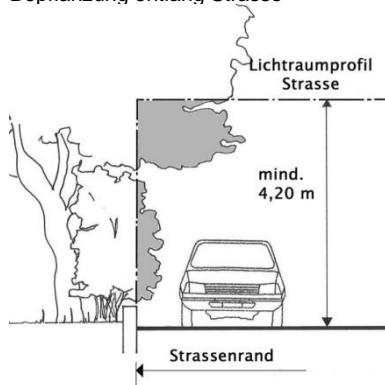

Wappen „Luterbach“

EINWOHNERGEMEINDE
LUTERBACH

Aufforderung zum Rückschnitt von Bäumen, Sträuchern und Hecken ent- lang von Strassen und Trot- toirs

Die Baukommission bittet alle Grundstückbesitzer/-innen zu überprüfen, ob ihre Bepflanzungen (Rückschnitt) den gesetzlichen Vorgaben gemäss den Abbildungen entsprechen.

Bepflanzung entlang Trottoirs

Bepflanzung entlang Strasse

Diese Vorgaben sind das ganze Jahr einzuhalten. Entspricht der jetzige Stand nicht diesen Bestimmungen, sind die Bepflanzungen **bis 30. September 2021 zurückzuschneiden.** Andernfalls wird die Baukommission die Arbeiten unter Kostenfolge für die Grundstückbesitzer/-innen von Fachkräften ausführen lassen. Nähere Informationen unter www.luterbach.ch.