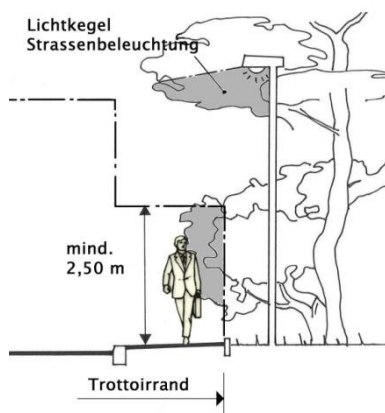

Wappen „Luterbach“

EINWOHNERGEMEINDE
LUTERBACH

Aufforderung zum Rückschnitt von Bäumen, Sträuchern und Hecken ent- lang von Strassen und Trot- toirs

Die Baukommission bittet alle Grundstückbesitzer/-innen zu überprüfen, ob ihre Bepflanzungen (Rückschnitt) den gesetzlichen Vorgaben gemäss den Abbildungen entsprechen.

Bepflanzung entlang Trottoirs

Bepflanzung entlang Strasse

Diese Vorgaben sind das ganze Jahr einzuhalten. Entspricht der jetzige Stand nicht diesen Bestimmungen, sind die Bepflanzungen **bis 30. September 2021 zurückzuschneiden.** Andernfalls wird die Baukommission die Arbeiten unter Kostenfolge für die Grundstückbesitzer/-innen von Fachkräften ausführen lassen. Nähere Informationen unter www.luterbach.ch.