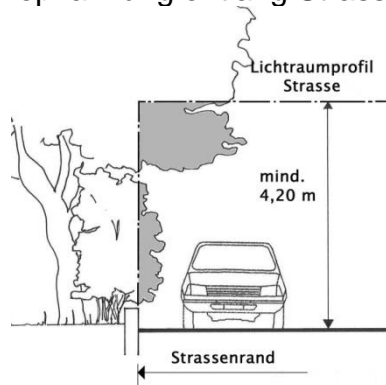

Aufforderung zum Rückschnitt von Bäumen, Sträuchern und Hecken entlang von Strassen und Trottoirs

Die Baukommission bittet alle Grundstückbesitzer/-innen zu überprüfen, ob ihre Bepflanzungen (Rückschnitt) den gesetzlichen Vorgaben gemäss den Abbildungen entsprechen.

Bepflanzung entlang Trottoirs

Bepflanzung entlang Strasse

Diese Vorgaben sind das ganze Jahr einzuhalten. Entspricht der jetzige Stand nicht diesen Bestimmungen, sind die Bepflanzungen **bis 31. Juli 2024 zurückzuschneiden.** Andernfalls wird die Baukommission die Arbeiten unter Kostenfolge für die Grundstückbesitzer/-innen von Fachkräften ausführen lassen.
Nähere Informationen unter www.luterbach.ch.