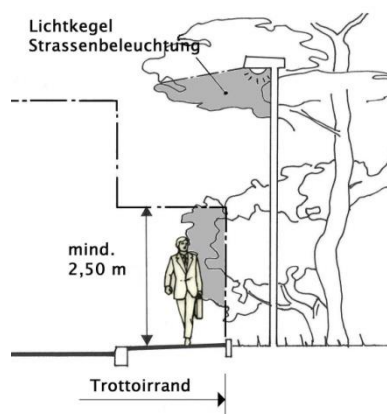

Aufforderung zum Rückschnitt von Bäumen, Sträuchern und Hecken entlang von Strassen und Trottoirs

Die Baukommission bittet alle Grundstückbesitzer/-innen zu überprüfen, ob ihre Bepflanzungen (Rückschnitt) den gesetzlichen Vorgaben gemäss den Abbildungen entsprechen.

Bepflanzung entlang Trottoirs

Bepflanzung entlang Strasse

Diese Vorgaben sind das ganze Jahr einzuhalten. Entspricht der jetzige Stand nicht diesen Bestimmungen, sind die Bepflanzungen **bis 31. Juli 2024 zurückzuschneiden.** Andernfalls wird die Baukommission die Arbeiten unter Kostenfolge für die Grundstückbesitzer/-innen von Fachkräften ausführen lassen.
Nähere Informationen unter www.luterbach.ch.