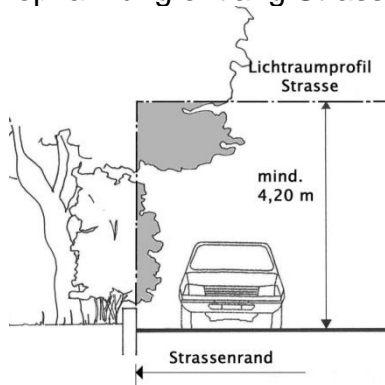

Aufforderung zum Rückschnitt von Bäumen, Sträuchern und Hecken entlang von Strassen und Trottoirs

Die Baukommission bittet alle Grundstückbesitzer/-innen zu überprüfen, ob ihre Bepflanzungen (Rückschnitt) den gesetzlichen Vorgaben gemäss den Abbildungen entsprechen.

Bepflanzung entlang Trottoirs

Bepflanzung entlang Strasse

Diese Vorgaben sind das ganze Jahr einzuhalten. Entspricht der jetzige Stand nicht diesen Bestimmungen, sind die Bepflanzungen **bis 18. September 2024 zurückzuschneiden.** Andernfalls wird die Baukommission die Arbeiten unter Kostenfolge für die Grundstückbesitzer/-innen von Fachkräften ausführen lassen. Nähere Informationen unter www.luterbach.ch.